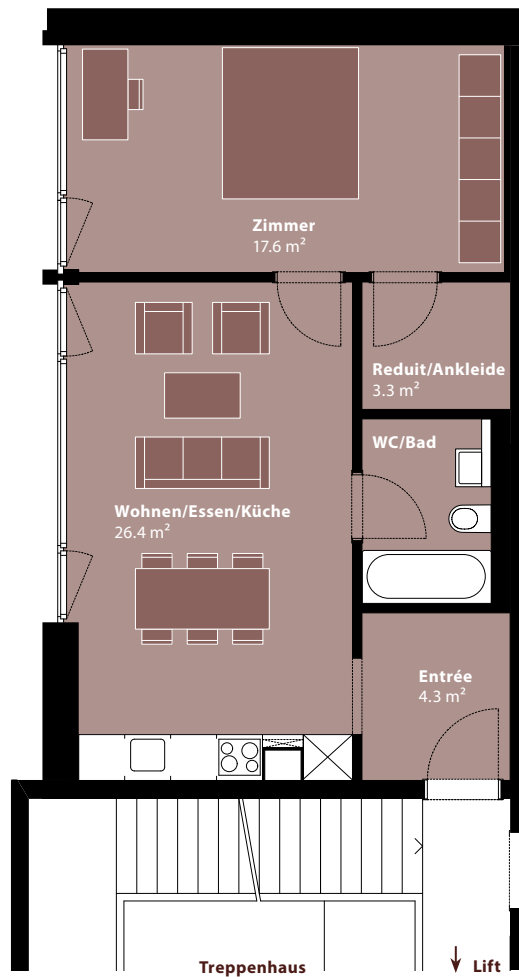

EINFACH NEUSTADT

Leben findet Stadt.

25 ZIMMER-WOHNUNG 6. OBERGESCHOSS

NEUSTADTSTRASSE 6

Wohnungs-Nummer 602_01
Hauptnutzfläche ca. 55.8 m²
Keller ca. 6.8 m²

Nettomiete 1'650.00 CHF
Nebenkosten 140.00 CHF
Bruttomiete 1'790.00 CHF